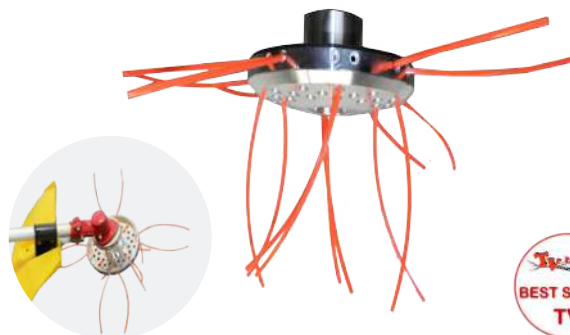

Art. 11/8 - Testina universale 8 fili

Ean: 8032956182785

Testina universale per decespugliatori. 8 fili in dotazione
Confezione 20 pz

Universal trimmer head. 8 thread included
20 pcs/ctn