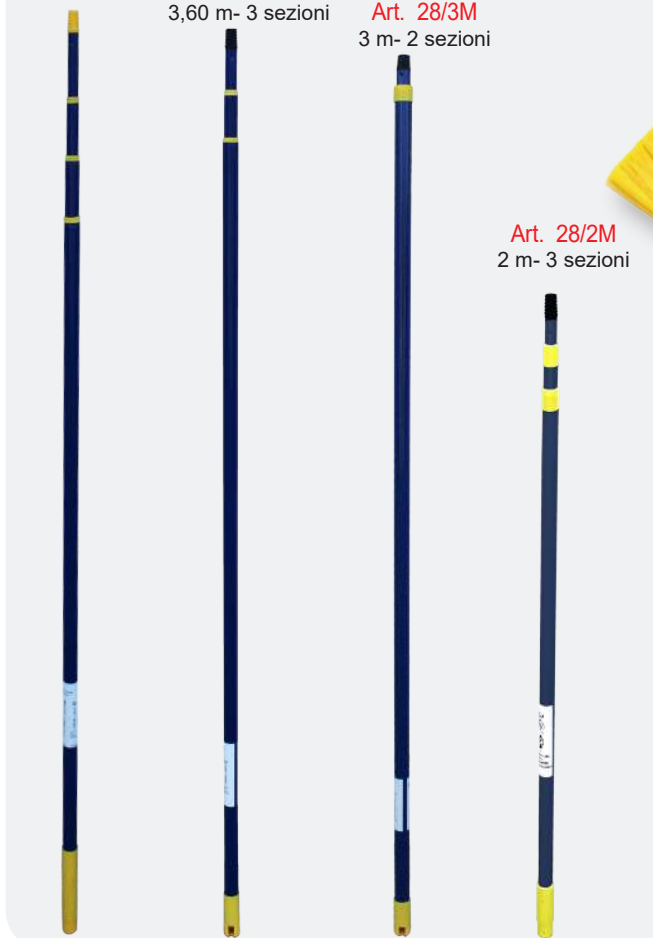

Art. Alu 5
5 m

Art. 28/4M
4 m- 4 sezioni

Art. 28/3,6M
3,60 m- 3 sezioni

Art. 28/3M
3 m- 2 sezioni