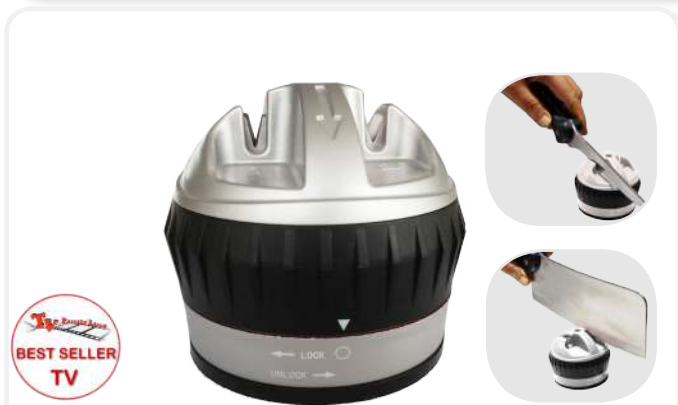

Art. 8/B- Affilacoltelli universale

Ean: 8032956181887

Mini affila coltelli universale da banco. Si applica con ventosa a qualsiasi piano liscio. Confezione 24 pz

Knives sharpener with sucker to fix it on every flat surfaces. 24 pcs/ctn