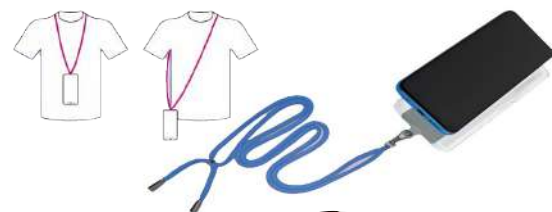

Art. A07 - Laccio smartphone

Ean: 8032956180088

Laccio universale per smartphone, chiavi, occhiali... Non interferisce con la ricarica del telefono.
Confezione 100 pz

Lace that can hold smartphone, keys, usb and so on.
100 pcs/ctn