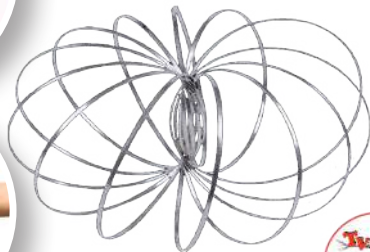

Art. A01- Flexy Ring

Ean code: 8032956189609

Bracciale flessibile in acciaio con cui giocare da soli o insieme. Disponibile in acciaio argentato e arcobaleno
Confezione: 48 pz

Flexy ring that can be used together or alone. Colours: silver, rainbow
48 pcs/ctn