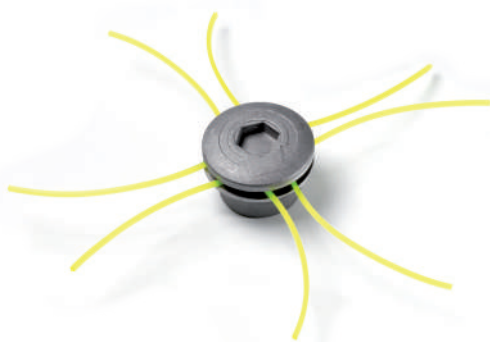

Art. 11/2 - Testina per decespugliatori

Ean: 8032956181054

Testina universale per decespugliatori. Fili in dotazione.
Confezione 50 pz

Universal trimmer head. Wire included.
50 pcs/ctn