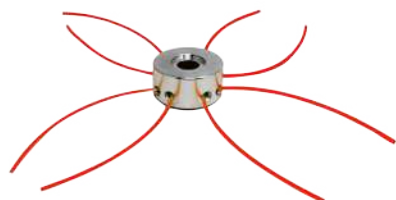

Testina per decespugliatori con cuscinetto per ammortizzare lo sforzo. Fili non inclusi
Confezione 24 pz

Universal trimmer head. Wire not included.
24 pcs/ctn

Art. 11/12 - Testina decespugliatore la più leggera