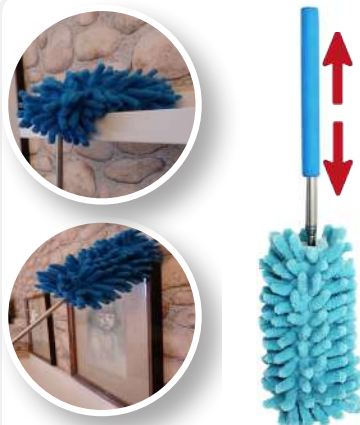

ALLUNGABILE
da 25 a 75 cm

Art. 43/C - Scovolo allungabile

Ean: 8032956187759

Microscovolo telescopico da 30 a 75 cm. Confezione 24 pz

Telescopic duster from 30 to 75 cm. 24 pcs/ctn