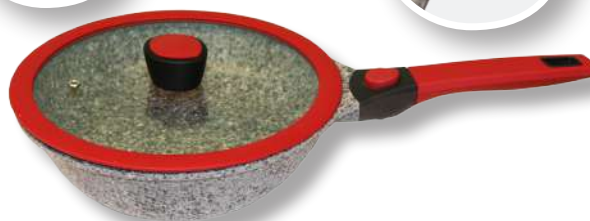

Art. P601 - Wok 28 cm Ean: 803295618605
Art. P602 - Wok 30 cm Ean: 8032956186066

Wok con coperchio. Rivestimento effetto granito. Fondo ad induzione, manico staccabile
Confezione: 6 pz (wok 28)
Confezione: 4 pz (wok 30)

Wok with lid, granite appearance coating, induction bottom, detachable handle
6 pcs/ctn (wok 28)
4 pcs/ctn (wok 30)

**Fondo ad induzione
Induction bottom**

**Manico staccabile
Detachable handle**