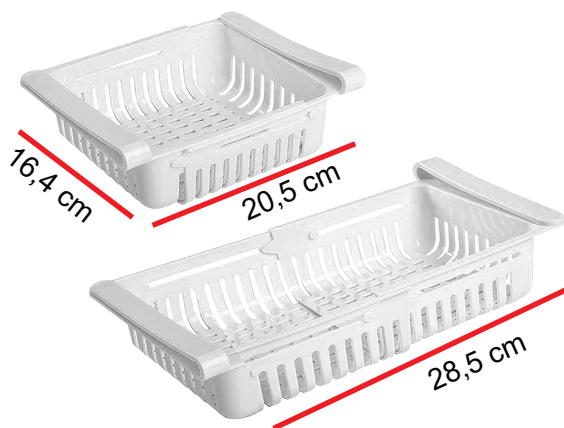

Microfibre cloth 48x40 cm. Super absorbent. Quick drying.
24 pcs/ctn

Art. CX 152 Asciuga rapido plus ultra

Ean: 8032956180545

Tappeto sauperassorbente 43,5x43,5 cm con scolapiatti integrato.
Confezione: 24 pz

Microfibre cloth 43,5x43,5 cm with plates dryer. Super absorbent. Quick drying.
24 pcs/ctn

NEW

Art. 8183 - Scolafacile

Ean: 8032956180606

Cesto estendibile per lavelli per lavare e scolare. Ottimo per cucina, bagno, lavanderia. Mis 38/48x19xh8cm. Realizzato in PP

Foldable basket perfect for washing and draining. Size 38/48x19xh8cm. Made in PP 24 pcs/ctn

Art. 8185 - Cestino salvaspazio

Ean: 8032956186363

Cestino salvaspazio estendibile. Da mettere nel frigorifero o applicare a qualsiasi scrivania. Confezione 24 pz