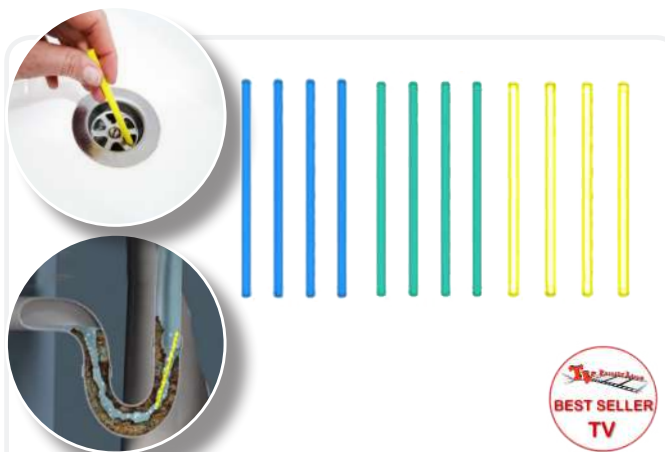

Art. 58/12-Bastoncini stura lavandini

Ean: 8032956185434

12 bastoncini profumati stura lavandini da inserire all'interno del tubo di scarico. Sciogliono tutti i tappi presenti
Confezione 48 pz

12 pcs of drain sticks to clean water pipes.
48 pcs/ctn