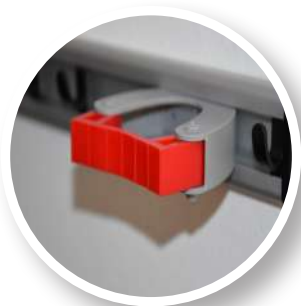

Dettagli taglia XL:
guinzaglio:120x2cm
collare: 2cm*48-70cm
pettorina collo:47-65cm
pettorina torace:64-86cm

PORTA MANICI

HANDLE HOLDER

APPLICABILE
CON BIADESIVO
(Solo art. H01)

APPLICABILE
CON VITI

DISPOSIZIONE DI GANCI E PORTA MANICI MODIFICABILE