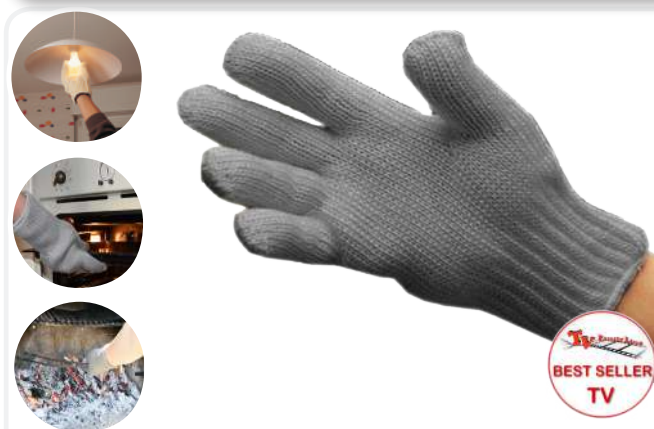

Guanti da cucina rossi in cotone per prendere in mano il pentolame senza scottarsi.

Confezione: 200 pz

Cotton gloves to hold pots and pans when they are hot.

200 pcs/ctn

Art. F35 - Guanto anticalore

Ean: 8032956189951