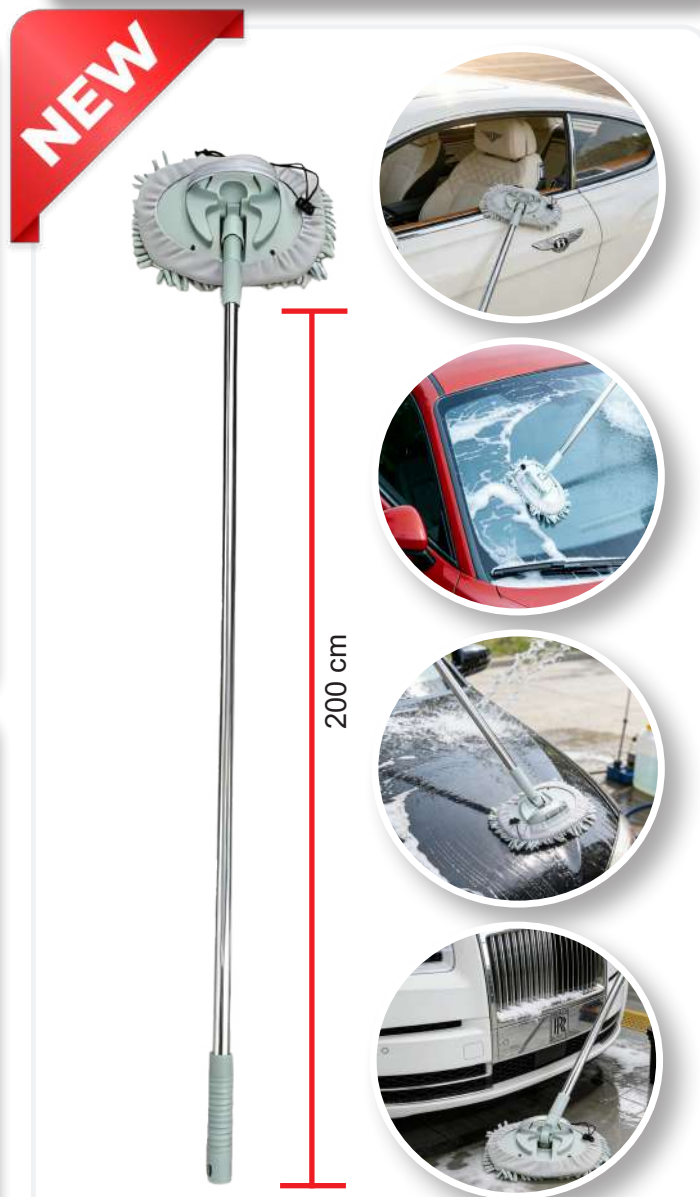

Art. N412D - Mop lava auto

Ean: 803295618096

Mop lava auto con manico in acciaio 200 cm
Confezione: 6 pz

Car wash mop- handle 200 cm long made of stainless steel
6 pcs/ctn