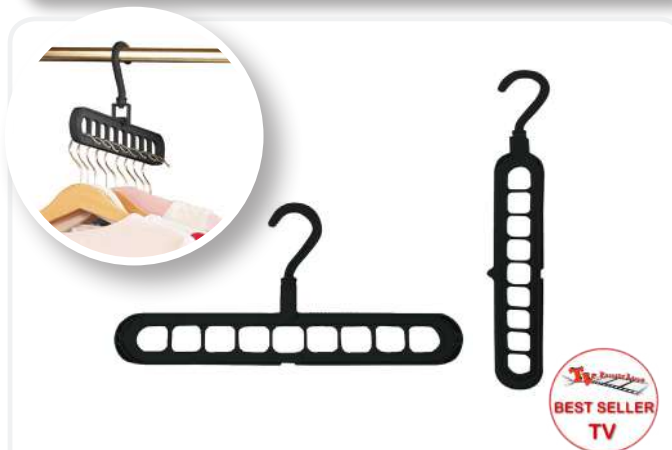

Art. 8087 - Appendino salvaspazio

Ean: 8032956186981

Appendino multiplo e salvaspazio per ottimizzare lo spazio nel tuo armadio. Riesce a portare 9 grucce. Realizzato in PP.
Confezione: 48 pz

Mukti hanger. Perfect to safe space in your wardrobe. Suitable for 9 cloth hanger. Made of PP
48 pcs/ctn